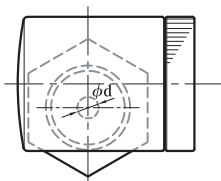

- 噴霧形状
●ホローコーン
噴霧方向
●アングル
取付けネジサイズ
●1/2"と3/4"の雌ネジ
材質
●PP(ポリプロピレン)
用途
●冷却、加湿、消泡に最適、洗浄、エアークリーナー、スクラバーなどの空気洗浄にも適しています。

CDH TYPE

● 特 長

F、NF、NFBの3タイプより大水量を狙って開発され、NFの拡大版という位置付けで、取付けネジサイズが1/2"と3/4"の2種類があります。ボディオリフィスはNF、NFB同様取付けネジのセンターにあり、アールが付いていることに加え、ボディオリフィス、噴霧口共に開口が大きいので、目づまりしにくい構造です。大水量の加湿、冷却、消泡に最適です。

● 組合せ

フルコーンタイプのCDと同じボディを使っていますので、ボディの刻印は「TYPE-CD」としか書かれていません。ボディは取付けネジサイズ1/2"が4種類、3/4"が3種類あり、その刻印の上の円の中にボディオリフィス口径を表す記号が書かれ、Nはφ5mm(1/2"のサイズのみ)、Q=φ7mm、R=φ8mm、T=φ10mmを示しています。噴霧口は4種類あり、キャップの部分には「H-」の刻印と円の中に噴霧口の口径を表す数字が書かれ、そのままφ10mm、φ12mm、φ14mm、φ16mmを示しています。これらのボディとキャップの組合せで、色々な噴霧角度、水量が得られます。

注:画面寸法は1/2"用
()内寸法は3/4"用
(CDH-10Q~16T)を示す。

TYPE-CDH

新 タイプ名	ボディ記号 φd(mm)	噴霧口 φD(mm)	各圧力(MPa)での噴霧角度			平均粒径 (μm)	各圧力 (MPa) に於ける噴霧水量 (l/min)										旧 タイプ名
			0.05	0.2	0.5		0.05	0.1	0.15	0.2	0.25	0.3	0.35	0.4	0.45	0.5	
CDH-10N	N(5)	10	106°	106°	111°	550 690	7.3	10.3	12.6	14.5	16.2	17.8	19.2	20.5	21.8	22.9	CDH-9
CDH-12N	N(5)	12	109°	112°	115°		7.8	11.0	13.5	15.6	17.4	19.1	20.6	22.1	23.4	24.7	CDH-10
CDH-14N	N(5)	14	113°	113°	118°		8.5	12.0	14.7	17.0	19.0	20.8	22.5	24.0	25.5	26.9	CDH-11
CDH-16N	N(5)	16	114°	118°	120°		9.1	12.9	15.8	18.2	20.3	22.3	24.1	25.7	27.3	28.8	CDH-12
CDH-10Q	Q(7)	10	93°	100°	101°		11.3	15.9	19.5	22.5	25.2	27.6	29.8	31.8	33.8	35.6	CDH-1
CDH-12Q	Q(7)	12	100°	105°	109°		13.3	18.7	22.9	26.5	29.6	32.5	35.1	37.5	39.8	41.9	CDH-2
CDH-14Q	Q(7)	14	100°	102°	107°		15.0	21.2	26.0	30.0	33.5	36.7	39.7	42.4	45.0	47.4	CDH-3
CDH-16Q	Q(7)	16	100°	105°	109°		16.8	23.8	29.1	33.6	37.6	41.2	44.4	47.5	50.4	53.1	CDH-4
CDH-14R	R(8)	14	98°	103°	107°		18.8	26.5	32.5	37.5	41.9	45.9	49.6	53.0	56.3	59.3	CDH-5
CDH-16R	R(8)	16	96°	100°	105°		20.0	28.3	34.6	40.0	44.7	49.0	52.9	56.6	60.0	63.2	CDH-6
CDH-14T	T(10)	14	94°	97°	102°	23.8	33.6	41.1	47.5	53.1	58.2	62.8	67.2	71.3	75.1	CDH-7	
CDH-16T	T(10)	16	93°	100°	106°	29.0	41.0	50.2	58.0	64.8	71.0	76.7	82.0	87.0	91.7	CDH-8	

※ボディ記号欄の()内数字はボディオリフィス口径を表しています。

型式名称解説: CDH-10Nとは、タイプ-CDHで、噴霧口径φ10mmのキャップとボディオリフィス口径N(=φ5mm)のボディとの組合せを表しています。