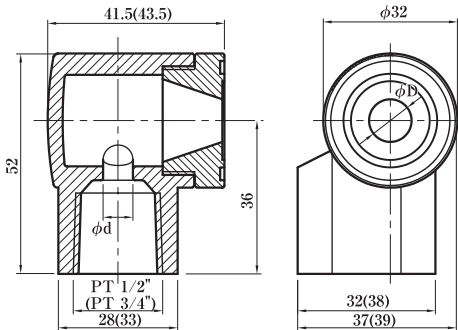

- 噴霧形状
●ホローコーン
噴霧方向
●アングル
取付けネジサイズ
●1/2"と3/4"の雌ネジ
材質
●PP(ポリプロピレン)
用途
●冷却、加湿、消泡に最適、洗浄、エアークリーナー、スクラバーなどの空気洗浄にも適しています。

CDH TYPE

● 特 長

F、NF、NFBの3タイプより大水量を狙って開発され、NFの拡大版という位置付けで、取付けネジサイズが1/2"と3/4"の2種類があります。ボディオリフィスはNF、NFB同様取付けネジのセンターにあり、アールが付いていることに加え、ボディオリフィス、噴霧口共に開口が大きいので、目づまりしにくい構造です。大水量の加湿、冷却、消泡に最適です。

● 組合せ

フルコーンタイプのCDと同じボディを使っていますので、ボディの刻印は「TYPE-CD」としか書かれていません。ボディは取付けネジサイズ1/2"が4種類、3/4"が3種類あり、その刻印の上の円の中にボディオリフィス口径を表す記号が書かれ、Nはφ5mm(1/2"のサイズのみ)、Q=φ7mm、R=φ8mm、T=φ10mmを示しています。噴霧口は4種類あり、キャップの部分には「H-」の刻印と円の中に噴霧口の口径を表す数字が書かれ、そのままφ10mm、φ12mm、φ14mm、φ16mmを示しています。これらのボディとキャップの組合せで、色々な噴霧角度、水量が得られます。

注:画面寸法は1/2"用
()内寸法は3/4"用
(CDH-10Q~16T)を示す。

TYPE-CDH

新 タイプ名	ボディ記号 φd(mm)	噴霧口 φD(mm)	各圧力(MPa)での噴霧角度			平均粒径 (μm)	各圧力 (MPa) に於ける噴霧水量 (l/min)										旧 タイプ名
			0.05	0.2	0.5		0.05	0.1	0.15	0.2	0.25	0.3	0.35	0.4	0.45	0.5	
CDH-10N	N(5)	10	106°	106°	111°	550 690	7.3	10.3	12.6	14.5	16.2	17.8	19.2	20.5	21.8	22.9	CDH-9
CDH-12N	N(5)	12	109°	112°	115°		7.8	11.0	13.5	15.6	17.4	19.1	20.6	22.1	23.4	24.7	CDH-10
CDH-14N	N(5)	14	113°	113°	118°		8.5	12.0	14.7	17.0	19.0	20.8	22.5	24.0	25.5	26.9	CDH-11
CDH-16N	N(5)	16	114°	118°	120°		9.1	12.9	15.8	18.2	20.3	22.3	24.1	25.7	27.3	28.8	CDH-12
CDH-10Q	Q(7)	10	93°	100°	101°		11.3	15.9	19.5	22.5	25.2	27.6	29.8	31.8	33.8	35.6	CDH-1
CDH-12Q	Q(7)	12	100°	105°	109°		13.3	18.7	22.9	26.5	29.6	32.5	35.1	37.5	39.8	41.9	CDH-2
CDH-14Q	Q(7)	14	100°	102°	107°		15.0	21.2	26.0	30.0	33.5	36.7	39.7	42.4	45.0	47.4	CDH-3
CDH-16Q	Q(7)	16	100°	105°	109°		16.8	23.8	29.1	33.6	37.6	41.2	44.4	47.5	50.4	53.1	CDH-4
CDH-14R	R(8)	14	98°	103°	107°		18.8	26.5	32.5	37.5	41.9	45.9	49.6	53.0	56.3	59.3	CDH-5
CDH-16R	R(8)	16	96°	100°	105°		20.0	28.3	34.6	40.0	44.7	49.0	52.9	56.6	60.0	63.2	CDH-6
CDH-14T	T(10)	14	94°	97°	102°	23.8	33.6	41.1	47.5	53.1	58.2	62.8	67.2	71.3	75.1	CDH-7	
CDH-16T	T(10)	16	93°	100°	106°	29.0	41.0	50.2	58.0	64.8	71.0	76.7	82.0	87.0	91.7	CDH-8	

※ボディ記号欄の()内数字はボディオリフィス口径を表しています。

型式名称解説: CDH-10Nとは、タイプ-CDHで、噴霧口径φ10mmのキャップとボディオリフィス口径N(=φ5mm)のボディとの組合せを表しています。