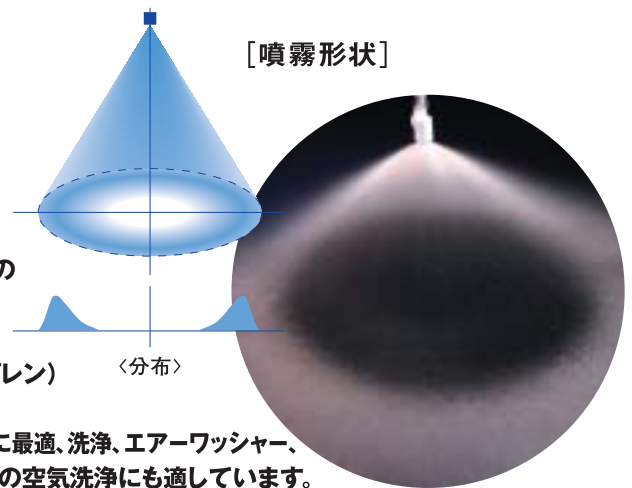

- 噴霧形状
●ホローコーン
噴霧方向
●アングル
取付けネジサイズ
●1/2"と3/4"の雌ネジ
材質
●PP(ポリプロピレン)
用途
●冷却、加湿、消泡に最適、洗浄、エアークリーナー、スクラバーなどの空気洗浄にも適しています。

CDH TYPE

● 特 長

F、NF、NFBの3タイプより大水量を狙って開発され、NFの拡大版という位置付けで、取付けネジサイズが1/2"と3/4"の2種類があります。ボディオリフィスはNF、NFB同様取付けネジのセンターにあり、アールが付いていることに加え、ボディオリフィス、噴霧口共に開口が大きいので、目づまりしにくい構造です。大水量の加湿、冷却、消泡に最適です。

● 組合せ

フルコーンタイプのCDと同じボディを使っていますので、ボディの刻印は「TYPE-CD」としか書かれていません。ボディは取付けネジサイズ1/2"が4種類、3/4"が3種類あり、その刻印の上の円の中にボディオリフィス口径を表す記号が書かれ、Nはφ5mm(1/2"のサイズのみ)、Q=φ7mm、R=φ8mm、T=φ10mmを示しています。噴霧口は4種類あり、キャップの部分には「H-」の刻印と円の中に噴霧口の口径を表す数字が書かれ、そのままφ10mm、φ12mm、φ14mm、φ16mmを示しています。これらのボディとキャップの組合せで、色々な噴霧角度、水量が得られます。

注:画面寸法は1/2"用
()内寸法は3/4"用
(CDH-10Q~16T)を示す。

TYPE-CDH

新 タイプ名	ボディ記号 φd(mm)	噴霧口 φD(mm)	各圧力(MPa)での噴霧角度			平均粒径 (μm)	各圧力 (MPa) に於ける噴霧水量 (l/min)										旧 タイプ名
			0.05	0.2	0.5		0.05	0.1	0.15	0.2	0.25	0.3	0.35	0.4	0.45	0.5	
CDH-10N	N(5)	10	106°	106°	111°	550 690	7.3	10.3	12.6	14.5	16.2	17.8	19.2	20.5	21.8	22.9	CDH-9
CDH-12N	N(5)	12	109°	112°	115°		7.8	11.0	13.5	15.6	17.4	19.1	20.6	22.1	23.4	24.7	CDH-10
CDH-14N	N(5)	14	113°	113°	118°		8.5	12.0	14.7	17.0	19.0	20.8	22.5	24.0	25.5	26.9	CDH-11
CDH-16N	N(5)	16	114°	118°	120°		9.1	12.9	15.8	18.2	20.3	22.3	24.1	25.7	27.3	28.8	CDH-12
CDH-10Q	Q(7)	10	93°	100°	101°		11.3	15.9	19.5	22.5	25.2	27.6	29.8	31.8	33.8	35.6	CDH-1
CDH-12Q	Q(7)	12	100°	105°	109°		13.3	18.7	22.9	26.5	29.6	32.5	35.1	37.5	39.8	41.9	CDH-2
CDH-14Q	Q(7)	14	100°	102°	107°		15.0	21.2	26.0	30.0	33.5	36.7	39.7	42.4	45.0	47.4	CDH-3
CDH-16Q	Q(7)	16	100°	105°	109°		16.8	23.8	29.1	33.6	37.6	41.2	44.4	47.5	50.4	53.1	CDH-4
CDH-14R	R(8)	14	98°	103°	107°		18.8	26.5	32.5	37.5	41.9	45.9	49.6	53.0	56.3	59.3	CDH-5
CDH-16R	R(8)	16	96°	100°	105°		20.0	28.3	34.6	40.0	44.7	49.0	52.9	56.6	60.0	63.2	CDH-6
CDH-14T	T(10)	14	94°	97°	102°	23.8	33.6	41.1	47.5	53.1	58.2	62.8	67.2	71.3	75.1	CDH-7	
CDH-16T	T(10)	16	93°	100°	106°	29.0	41.0	50.2	58.0	64.8	71.0	76.7	82.0	87.0	91.7	CDH-8	

※ボディ記号欄の()内数字はボディオリフィス口径を表しています。

型式名称解説: CDH-10Nとは、タイプ-CDHで、噴霧口径φ10mmのキャップとボディオリフィス口径N(=φ5mm)のボディとの組合せを表しています。